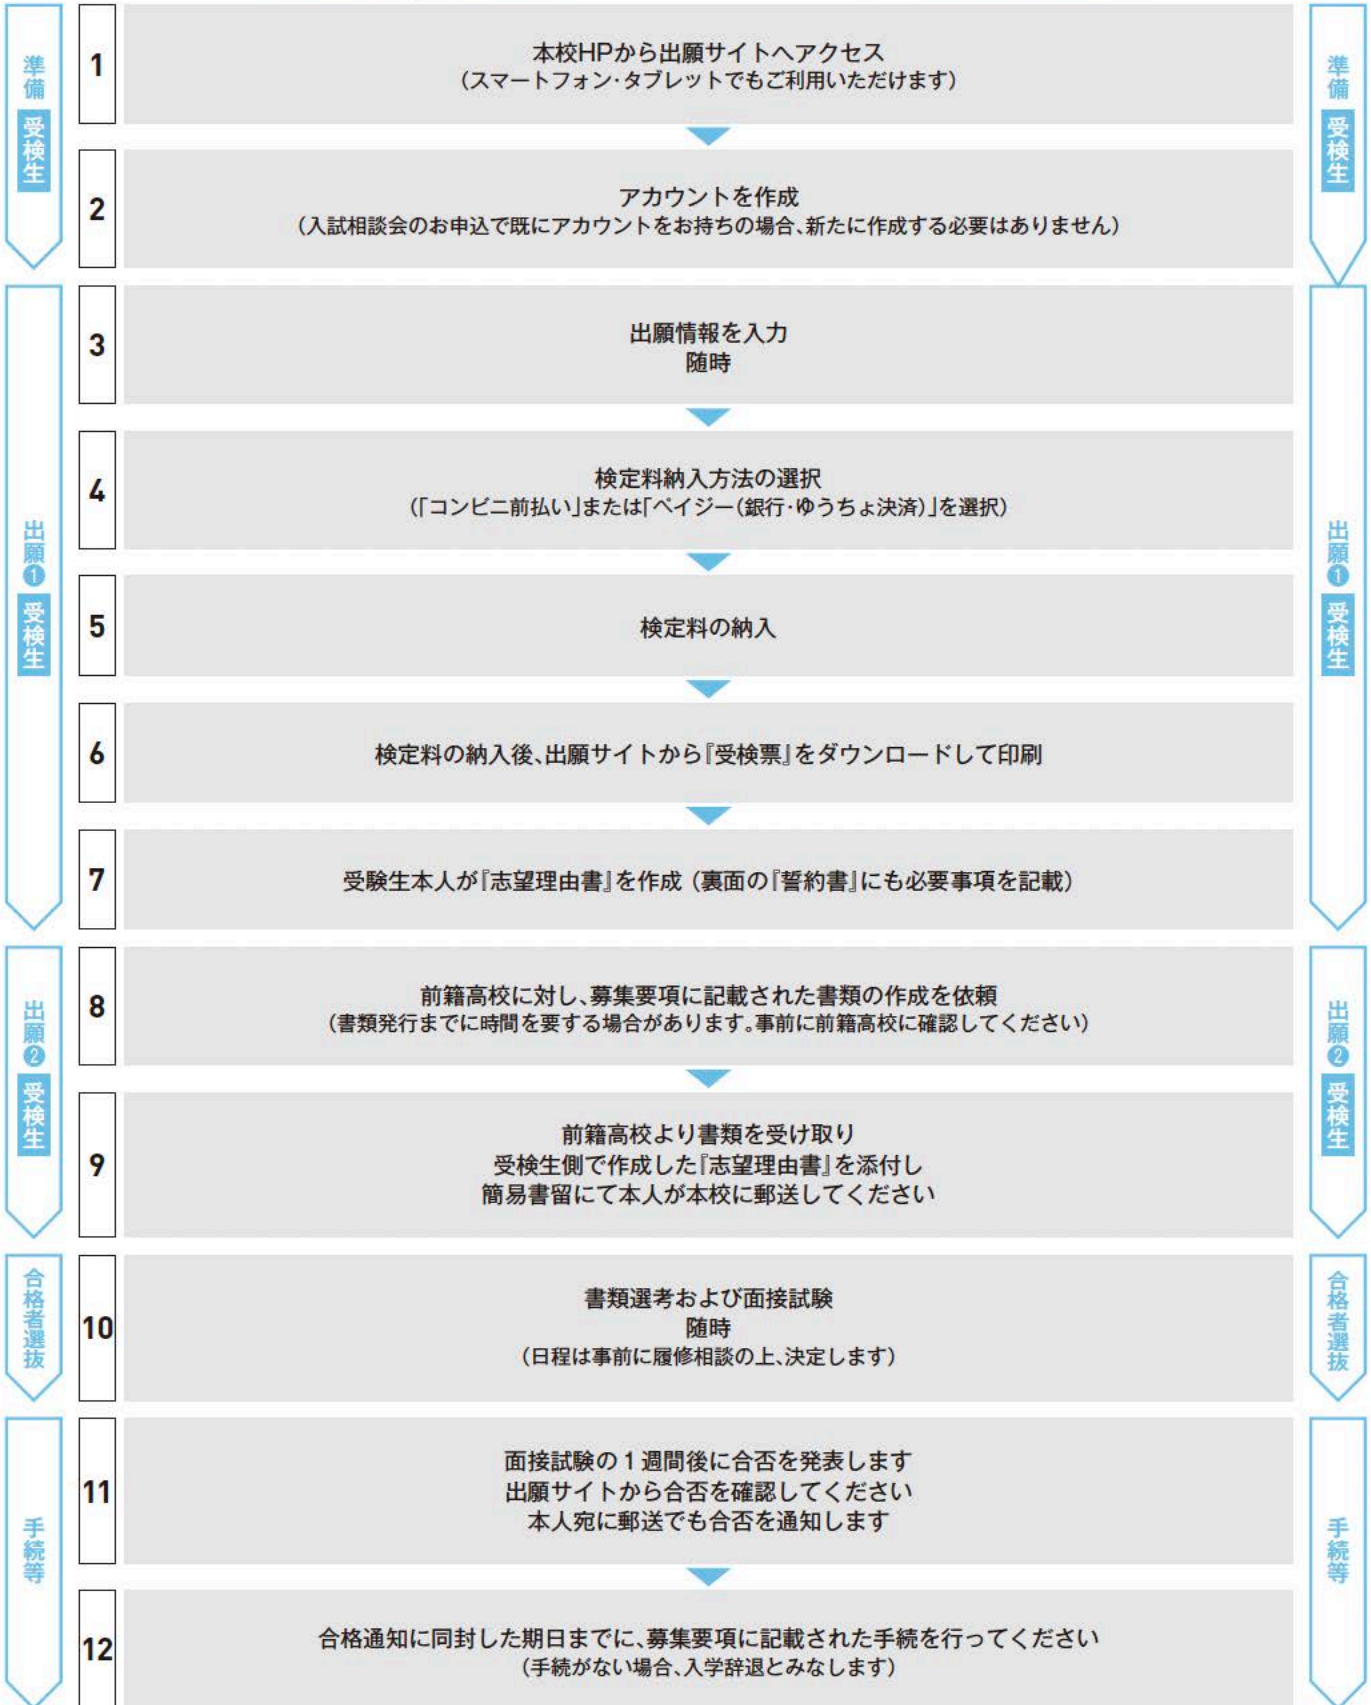

転入生
【2025年度・5月以降入学】

編入生
【2025年度・5月以降入学】

- 前籍校(高校等)の先生へ ■ 出願書類は別冊「通信制 出願書類」から切り取ってご使用ください(ホームページからもダウンロードできます)。
■ 成績証明書は各学校(前籍校)の様式になります。
- 受験生の方へ ■ 『受検票』印刷の際、自宅にプリンターがない場合、コンビニ等のプリントサービスをご利用ください。